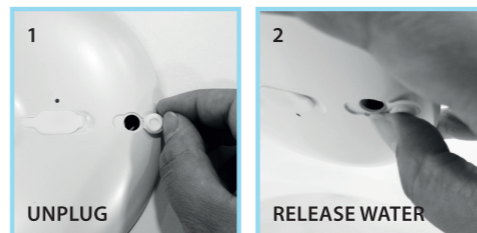

IWL-60010

BATHROOM
ZONE 2

TOUCH CONTROL

ADDITIONAL MOUNTING INSTRUCTIONS

TO RELEASE WATER

smartwares Europe	NL: 088 5940501	Lokaal tarief
	BE: 078 481094(NL)	Lokaal tarief
	BE: 078 481540(FR)	Tarif local
	FR: 0825 560 650	18ct/min
Jules Verneweg 87 5015 BH Tilburg The Netherlands	DE: +49 (0) 1805 010762	14ct/Min. dt. Festnetz, Mobil max. 42ct/Min
www.smartwares.eu	UK: +44 (0) 345 230 1231	ES: +34 938427589

IPX4

MAINTENANCE (EVERY 2 MONTHS)

5X ZOOM	260° ROTATABLE	EASY LOCK MAGNETIC	SUCTION MOUNT	IPX4	USB CABLE (incl.)
TOUCH ON/OFF	TOUCH DIMMABLE	AUTO TIMER 15-MIN	Li-ion 3.7Vdc 750mAh	DIMMABLE	BATHROOM ZONE 2