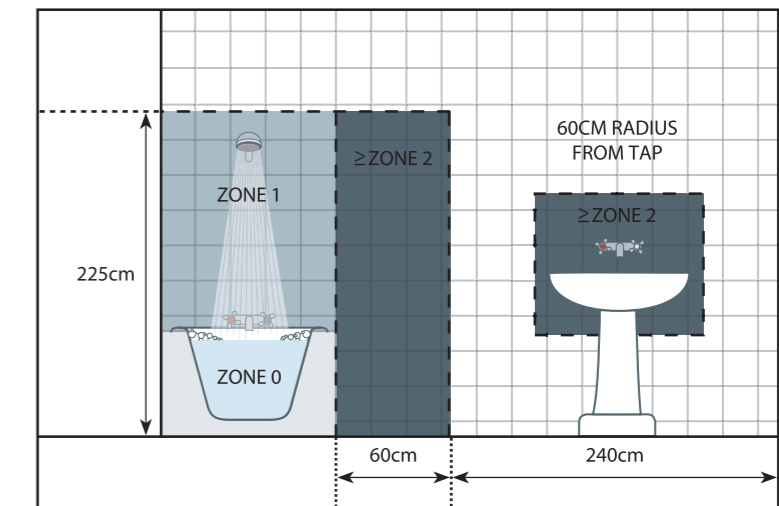

IWL-60010

BATHROOM
ZONE 2

TOUCH CONTROL

ADDITIONAL MOUNTING INSTRUCTIONS

TO RELEASE WATER

smartwares Europe	NL: 088 5940501	Lokaal tarief
	BE: 078 481094(NL)	Lokaal tarief
	BE: 078 481540(FR)	Tarif local
	FR: 0825 560 650	18ct/min
Jules Verneweg 87 5015 BH Tilburg The Netherlands	DE: +49 (0) 1805 010762	14ct/Min. dt. Festnetz, Mobil max. 42ct/Min
www.smartwares.eu	UK: +44 (0) 345 230 1231	ES: +34 938427589

IPX4

MAINTENANCE (EVERY 2 MONTHS)

5X ZOOM	260° ROTATABLE	EASY LOCK MAGNETIC	SUCTION MOUNT	IPX4	USB CABLE (incl.)
TOUCH ON/OFF	TOUCH DIMMABLE	AUTO TIMER 15-MIN	Li-ion 3.7Vdc 750mAh	DIMMABLE	BATHROOM ZONE 2