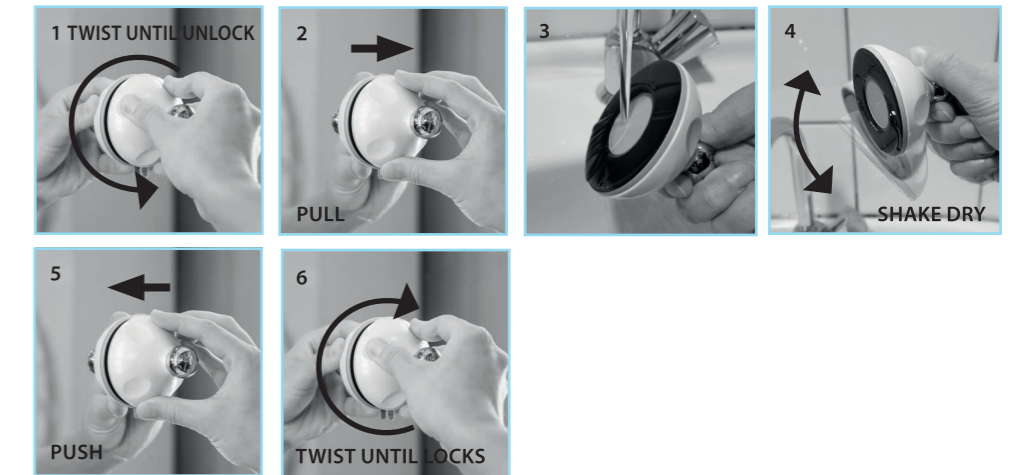

IWL-60010

BATHROOM
ZONE 2

TOUCH CONTROL

ADDITIONAL MOUNTING INSTRUCTIONS

TO RELEASE WATER

smartwares Europe	NL: 088 5940501	Lokaal tarief
	BE: 078 481094(NL)	Lokaal tarief
	BE: 078 481540(FR)	Tarif local
	FR: 0825 560 650	18ct/min
Jules Verneweg 87 5015 BH Tilburg The Netherlands	DE: +49 (0) 1805 010762	14ct/Min. dt. Festnetz, Mobil max. 42ct/Min
www.smartwares.eu	UK: +44 (0) 345 230 1231	ES: +34 938427589

IPX4

MAINTENANCE (EVERY 2 MONTHS)

5X ZOOM	260° ROTATABLE	EASY LOCK MAGNETIC	SUCTION MOUNT	IPX4	USB CABLE (incl.)
TOUCH ON/OFF	TOUCH DIMMABLE	AUTO TIMER 15-MIN	Li-ion 3.7Vdc 750mAh	DIMMABLE	BATHROOM ZONE 2