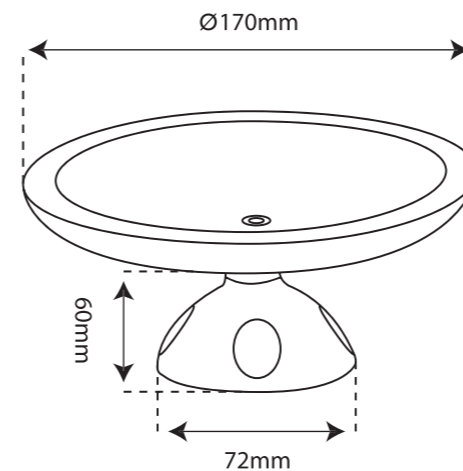

IWL-60010

BATHROOM
ZONE 2

TOUCH CONTROL

ADDITIONAL MOUNTING INSTRUCTIONS

TO RELEASE WATER

smartwares Europe	NL: 088 5940501	Lokaal tarief
	BE: 078 481094(NL)	Lokaal tarief
	BE: 078 481540(FR)	Tarif local
	FR: 0825 560 650	18ct/min
Jules Verneweg 87 5015 BH Tilburg The Netherlands	DE: +49 (0) 1805 010762	14ct/Min. dt. Festnetz, Mobil max. 42ct/Min
www.smartwares.eu	UK: +44 (0) 345 230 1231	ES: +34 938427589